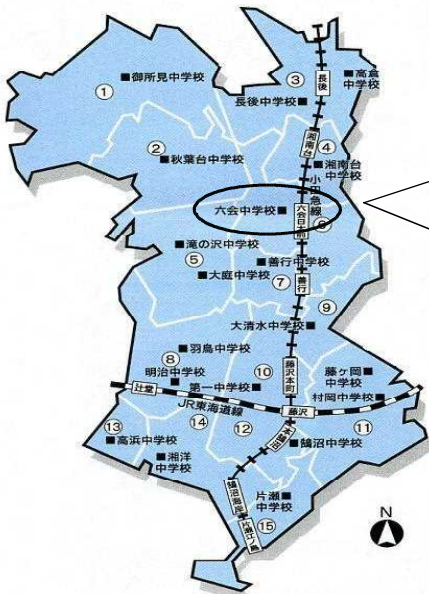

《どんなことをしているの?》

- 小学生・中学生・高校生の交流授業
- 六陵祭文化部門（六会中学校）において、生徒が主体的に参加できる企画の提案
- 関連団体からの依頼に対する支援

- ①御所見地区ふれあい共育ネットワーク
- ②秋葉台サンシャイン
- ③長後共育フォーラム
- ④湘南台地域協力者会議
- ⑤湘南大庭地区子どもサポート会議
- ⑥学園都市むつあい協力者会議
- ⑦善行三者ふれあいネットワーク
- ⑧明治地区青少年ふれあいネットワーク
- ⑨大清水心のかけはし会
- ⑩たまじやり応援団会議
- ⑪むらおか・子ども相互支援会議
- ⑫鶴沼ふれあいトライアングル
- ⑬高浜地域子ども支援会議
- ⑭ネットワーク湘南堂夢
- ⑮片瀬地区青少年支援フォーラム