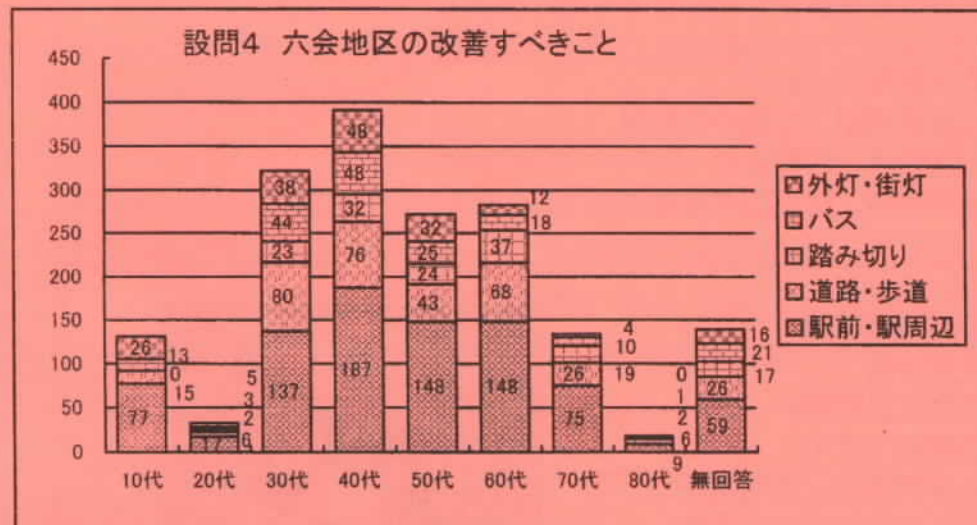

六会地区気付きアンケートの集計結果

【意見の概要】

○この設問に対し、一番意見が多かったのは、「自然・緑」に関するものです。
○設問2に比較して、各年齢層で大幅に回答数が減っています。特に60歳代の△181を筆頭に、30歳代から60歳代までの各世代とも△100以上となっています。

【意見の概要】

○この設問に対し、一番意見が多かったのは、「駅前・駅周辺」に関するものです。
○内容的には駅前・駅周辺の「賑わい」や踏切などをはじめとする道路・交通などです。
○駅などへの交通アクセスとして、コミュニティバスの路線新設や現行バスの経路延長や変更などの改善について意見がありました。