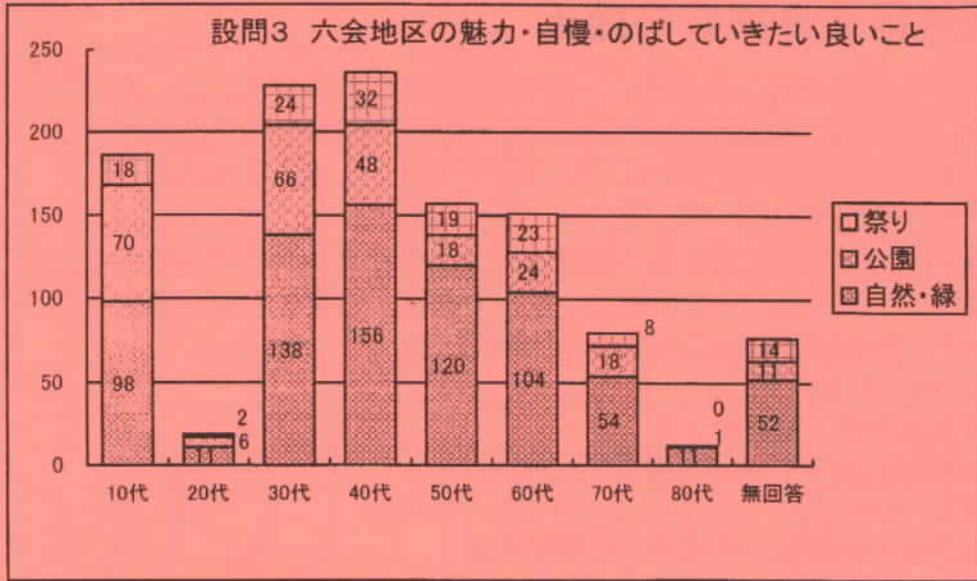

六会地区気付きアンケートの集計結果

【意見の概要】

○この設問に対し、一番意見が多かったのは、「自然・緑」に関するものです。
○設問2に比較して、各年齢層で大幅に回答数が減っています。特に60歳代の△181を筆頭に、30歳代から60歳代までの各世代とも△100以上となっています。

【意見の概要】

○この設問に対し、一番意見が多かったのは、「駅前・駅周辺」に関するものです。
○内容的には駅前・駅周辺の「賑わい」や踏切などをはじめとする道路・交通などです。
○駅などへの交通アクセスとして、コミュニティバスの路線新設や現行バスの経路延長や変更などの改善について意見がありました。