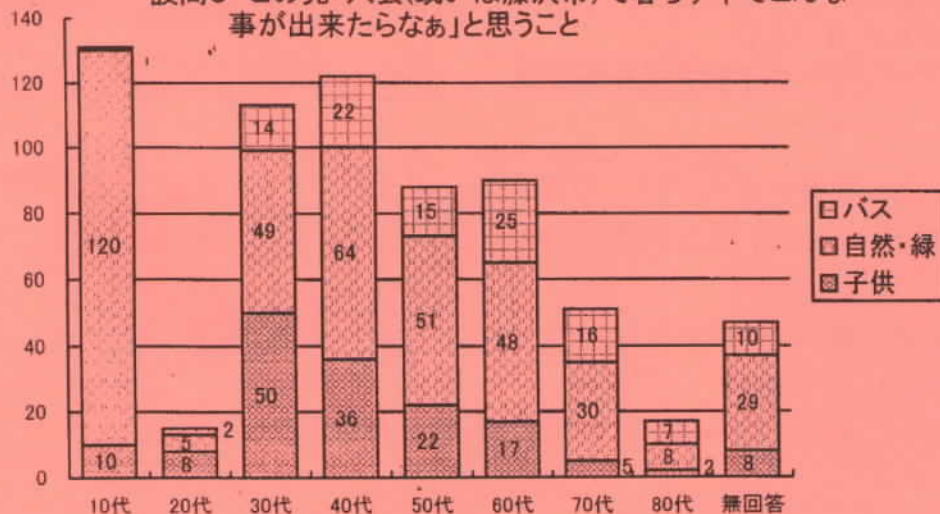

設問5 この先「六会(或いは藤沢市)で暮らす中でこんな事が出来たらなあ」と思うこと

【意見の概要】

○この設問に対し、一番意見が多かったのは、「自然・緑」に関するものです。
○設問3の六会地区の自慢として「自然・緑」をもっと豊かにしていくこと、設問4の改善したいことの交通アクセスとしてのバスについての意見が多くありました。
○主に子育て世代の30歳代、40歳代を中心に、子どもたちの安全・安心や遊びの場の確保などに関する意見が多くありました。

○回答方法が記述方式であることから、意見の概要をまとめるにあたっては、キーワードとなるような語を回答文の中から検索し、まとめています。そのため、回答が重複して集計されていることがあります。

アンケートにご協力いただき、ありがとうございました。