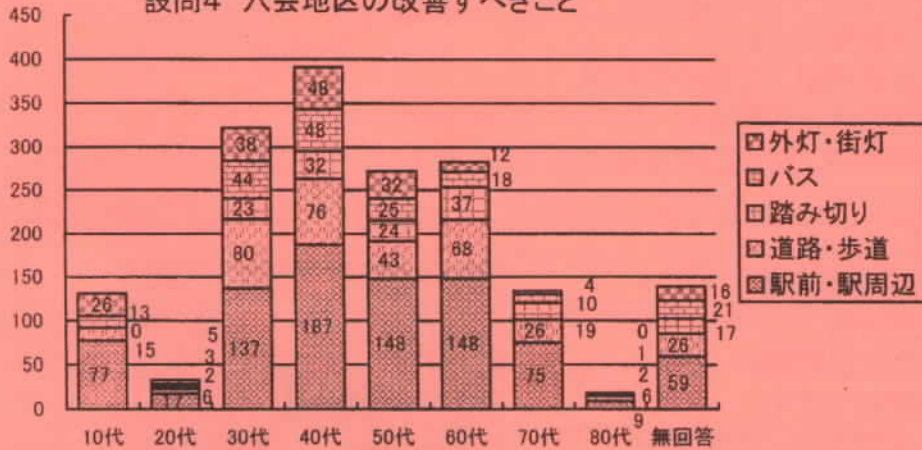

六会地区気づきアンケートの集計結果

設問3 六会地区の魅力・自慢・のばしていきたい良いこと

【意見の概要】

○この設問に対し、一番意見が多かったのは、「自然・緑」に関するものです。
○設問2に比較して、各年齢層で大幅に回答数が減っています。特に60歳代の△181を筆頭に、30歳代から60歳代までの各世代とも△100以上となっています。

設問4 六会地区の改善すべきこと

【意見の概要】

○この設問に対し、一番意見が多かったのは、「駅前・駅周辺」に関するものです。
○内容的には駅前・駅周辺の「賑わい」や踏切などをはじめとする道路・交通などで
す。
○駅などへの交通アクセスとして、コミュニティバスの路線新設や現行バスの経路延長や変更などの改善について意見がありました。