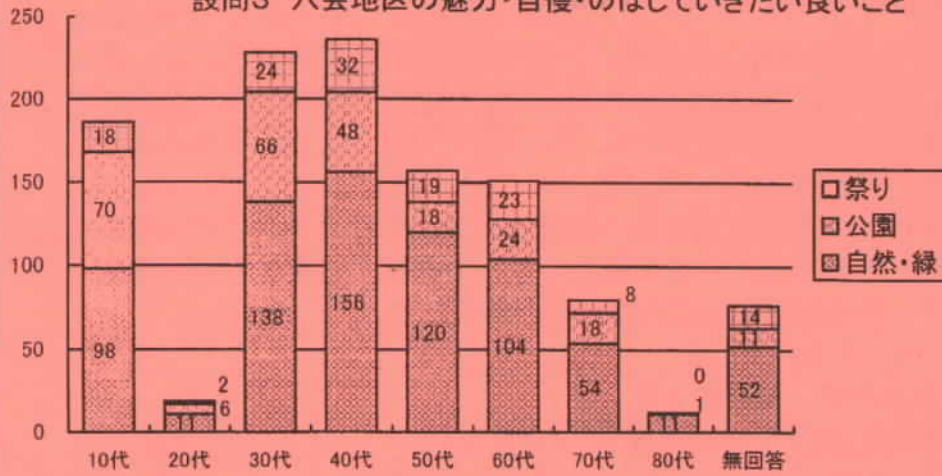

六会地区気づきアンケートの集計結果

設問3 六会地区の魅力・自慢・のばしていきたい良いこと

【意見の概要】

○この設問に対し、一番意見が多かったのは、「自然・緑」に関するものです。
○設問2に比較して、各年齢層で大幅に回答数が減っています。特に60歳代の△181を筆頭に、30歳代から60歳代までの各世代とも△100以上となっています。

設問4 六会地区の改善すべきこと

【意見の概要】

○この設問に対し、一番意見が多かったのは、「駅前・駅周辺」に関するものです。
○内容的には駅前・駅周辺の「賑わい」や踏切などをはじめとする道路・交通などで
す。
○駅などへの交通アクセスとして、コミュニティバスの路線新設や現行バスの経路延長や変更などの改善について意見がありました。