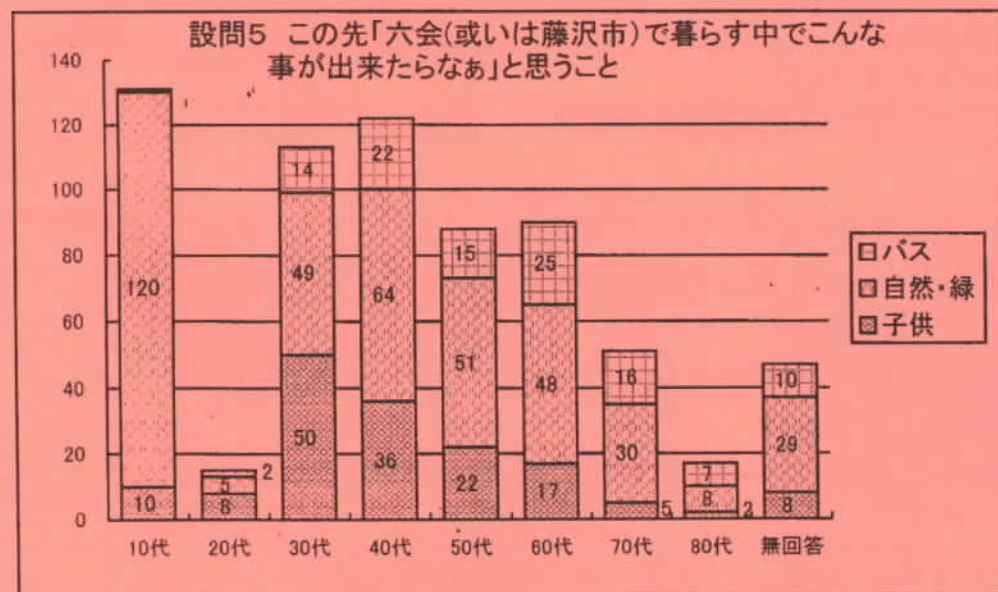

六会地区気付きアンケートの集計結果

【意見の概要】

○この設問に対し、一番意見が多かったのは、「自然・緑」に関するものです。
○設問2に比較して、各年齢層で大幅に回答数が減っています。特に60歳代の△181を筆頭に、30歳代から60歳代までの各世代とも△100以上となっています。

【意見の概要】

○この設問に対し、一番意見が多かったのは、「駅前・駅周辺」に関するものです。
○内容的には駅前・駅周辺の「賑わい」や踏切などをはじめとする道路・交通などです。
○駅などへの交通アクセスとして、コミュニティバスの路線新設や現行バスの経路延長や変更などの改善について意見がありました。

【意見の概要】

○この設問に対し、一番意見が多かったのは、「自然・緑」に関するものです。
○設問3の六会地区の自慢として「自然・緑」をもっと豊かにしていくこと、設問4の改善したいことの交通アクセスとしてのバスについての意見が多くありました。
○主に子育て世代の30歳代、40歳代を中心に、子どもたちの安全・安心や遊びの場の確保などに関する意見が多くありました。

○回答方法が記述方式であることから、意見の概要をまとめるにあたっては、キーワードとなるような語を回答文の中から検索し、まとめています。そのため、回答が重複して集計されていることがあります。